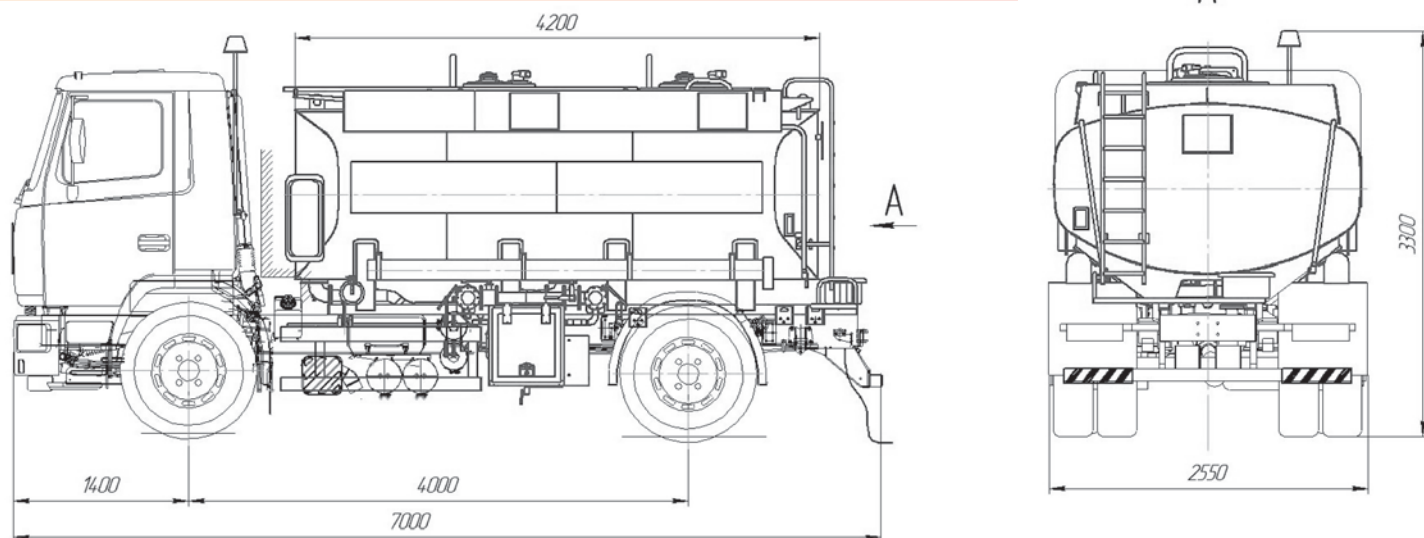

# АВТОТОПЛИВОЗАПРАВЩИК

АТЗ-10,5 на шасси МАЗ-5340С2 / МАЗ-534025

**ЭК**  
ПРОИЗВОДИТЕЛЬНАЯ КОМПАНИЯ  
Техинком - Автомаш

Узел выдачи топлива

Сливные коммуникации

Площадка обслуживания  
и заливные горловины

## ТЕХНИЧЕСКИЕ ХАРАКТЕРИСТИКИ

<b>ОБОРУДОВАНИЕ АТЗ:</b>	
Объем цистерны, л.:	10 500
Плотность, т / м <sup>3</sup> , не более:	0,86
Материал цистерны:	Сталь 09Г2С
Форма сечения:	Чемоданного типа
Количество отсеков, шт.:	1 - 2
Калибровка:	Свидетельство о поверке цистерны
Налив цистерны:	Верхний и нижний
Экологический короб / Слив воды из ограждения горловин от пролива нефтепродуктов:	Да
Крышки горловин:	Алюминиевые EN 13317/13314
Устройство дыхательное:	С огнепреградителем на каждый отсек EN 13082/14595
Донный клапан:	Пневматической EN 13308
Напорно-всасывающие рукава:	Ø 75 мм., L-3 м. (Tecsaflex)*
Пеналы для напорно-всасывающих рукавов:	Пластиковые (2 шт.)
Насос:	СВН- 80А (500 л/мин.)
Фильтр грубой очистки:	ФСП-80, Ø80 мм.
Фильтр тонкой очистки:	ФСП-50, Ø80 мм.
Блок подготовки воздуха для привода донных клапанов:	Camozzi*
Блок пневмоуправления донными клапанами:	Civacon*/Металлоконструкция*
Счетчик жидкости:	ППО-40-0,6 СУ
Раздаточный рукав:	Ø 25 мм., L-5 м.
Раздаточный кран	АЗС-05, Ø 25 мм.
Площадка обслуживания:	Из оцинкованного (или алюминиевого) просеченного профилированного настила
Лестница со складным поручнем безопасности	Расположена в задней части цистерны со ступенями, исключающими скольжение.
Комплектация: - Огнетушитель ОП-6 (2 шт.) - Пеналы для огнетушителя - Ящик для песка - Противооткатные упоры - Знак аварийной остановки	- Цепь заземления - Трос заземления - Проблесковый маячок - Световозвращающее оборудование - Знак опасности груза
<b>БАЗОВОЕ ШАССИ</b>	
Модель	МАЗ - 5340С2 (Е5), 4х2, 240 л.с., ZF МАЗ - 534025 (Е5), 4х2, 270 л.с., Fast Gear с УОС, без цифрового тахографа, кнопка УВЭОС**
<b>ВЕСОВЫЕ ХАРАКТЕРИСТИКИ АТЗ</b>	
Полная масса ТС при плотности нефтепродуктов 0,86 т / м <sup>3</sup> , кг:	18 000