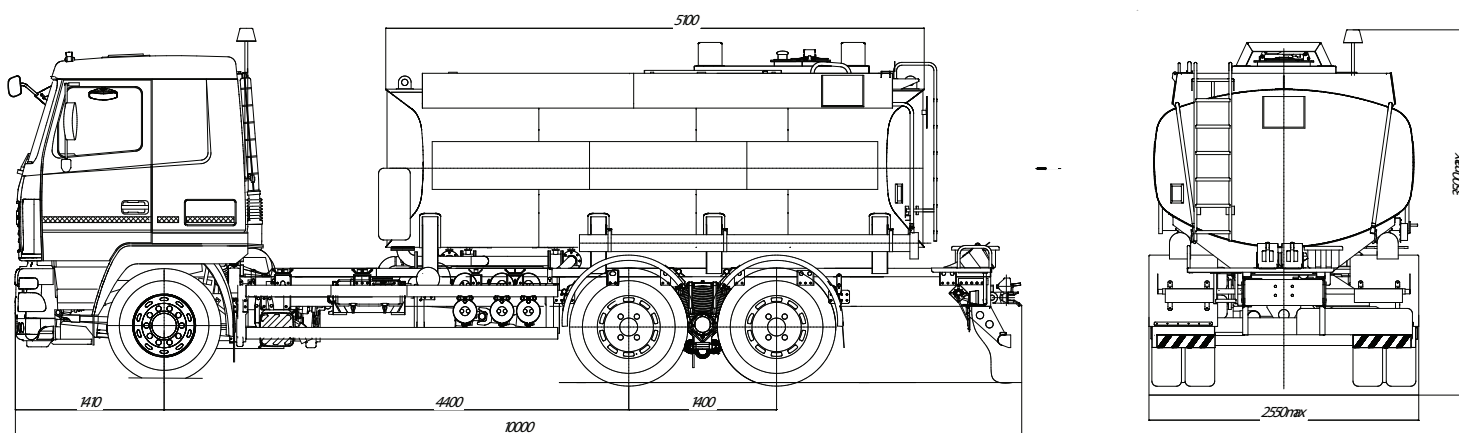

АВТОТОПЛИВОЗАПРАВЩИК
АТЗ-15 на шасси МАЗ-6312С9

ТЕХНИЧЕСКИЕ ХАРАКТЕРИСТИКИ

ОБОРУДОВАНИЕ АТЗ:	
Объем цистерны, л:	15 000
Плотность, т / м ³ , не более:	0,86
Материал цистерны:	Сталь 09Г 2С
Форма сечения:	Чемоданного типа
Количество отсеков, шт.:	2 - 3
Калибровка:	Да
Налив цистерны:	Верхний и нижний
Экологический короб / Слив воды из ограждения горловин от пролива нефтепродуктов:	Да
Крышки горловин:	Алюминиевые EN 13317/13314
Устройство дыхательное:	С огнепреградителем на каждый отсек EN 13082/14593
Донный клапан:	Пневматической EN 13308
Напорно-всасывающие рукава:	Ø 75 мм, L-3 м (Tecsaflex)*
Пеналы для напорно-всасывающих рукавов:	Пластиковые (2 шт.)
Насос:	СВН- 80А (500 л/мин.)
Фильтр грубой очистки:	ФСП-80, Ø80 мм
Фильтр тонкой очистки:	ФСП-50, Ø80 мм
Блок подготовки воздуха для привода донных клапанов:	Camozzi*
Блок пневмоуправления донными клапанами:	Sivacon*/ Металлоконструкция*
Счетчик жидкости:	ППО-40-0,6 СУ (Промприбор)*
Раздаточный рукав:	Ø 25 мм, L-5 м
Раздаточный кран:	АЗС-05, Ø 25 мм
Площадка обслуживания:	Из оцинкованного (или алюминиевого) просеченного профилированного настила
Лестница со складным поручнем безопасности	Расположена в задней части цистерны со ступенями, исключающими скольжение.
Комплектация:	<ul style="list-style-type: none"> - Огнетушитель ОП-6 (2 шт.) - Пеналы для огнетушителя - Ящик для песка - Противооткатные упоры - Знак аварийной остановки
	<ul style="list-style-type: none"> - Цепь заземления - Трос заземления - Проблесковый маячок - Световозвращающее оборудование - Знак опасности груза
БАЗОВОЕ ШАССИ	
Модель	МАЗ 6312С9-529-012
ВЕСОВЫЕ ХАРАКТЕРИСТИКИ АТЗ	
Полная масса ТС при плотности нефтепродуктов 0,86 т / м ³ , кг:	26 600