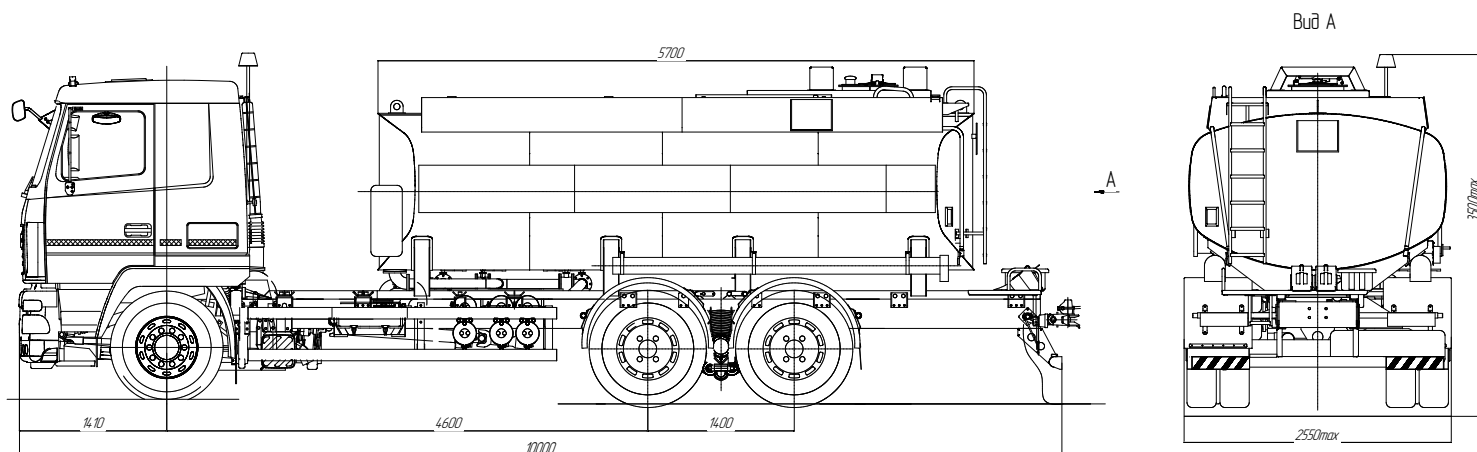

АВТОТОПЛИВОЗАПРАВЩИК

АТЗ-17 на шасси МАЗ-6312С5

ЕК
ПРОИЗВОДСТВЕННАЯ КОМПАНИЯ
Техинком - Автомаш

ТЕХНИЧЕСКИЕ ХАРАКТЕРИСТИКИ

ОБОРУДОВАНИЕ АТЗ:	
Объем цистерны, л:	17 000
Плотность, т / м ³ , не более:	0,86
Материал цистерны:	Сталь 09Г2С
Форма сечения:	Чемоданного типа
Количество отсеков, шт:	2 - 3
Калибровка:	Да
Налив цистерны:	Верхний и нижний
Экологический короб / Слив воды из ограждения горловин от пролива нефтепродуктов:	Да
Крышки горловин:	Алюминиевые EN 13317/13314
Устройство дыхательное:	С огнепреградителем на каждый отсек EN 13082/14593
Донный клапан:	Пневматической EN 13308
Напорно-всасывающие рукава:	Ø 75 мм, L-3 м (Tecsaflex)*
Пеналы для напорно-всасывающих рукавов:	Пластиковые (2 шт.)
Насос:	СВН- 80А (500 л/мин.)
Фильтр грубой очистки:	ФСП-80, Ø80 мм
Фильтр тонкой очистки:	ФСП-50, Ø80 мм
Блок подготовки воздуха для привода донных клапанов:	Camozzi*
Блок пневмоуправления донными клапанами:	Sivacon*/ Металлоконструкция*
Счетчик жидкости:	ПП0-40-0,6 СУ (Промприбор)*
Раздаточный рукав:	Ø 25 мм, L-5 м
Раздаточный кран:	АЗС-05, Ø 25 мм
Площадка обслуживания:	Из оцинкованного (или алюминиевого) просеченного профилированного настила
Лестница со складным поручнем безопасности	Расположена в задней части цистерны со ступенями, исключающими скольжение.
Комплектация:	<ul style="list-style-type: none"> - Огнетушитель ОП-6 (2 шт) - Пеналы для огнетушителя - Ящик для песка - Противооткатные упоры - Знак аварийной остановки
<ul style="list-style-type: none"> - Цепь заземления - Трос заземления - Проблесковый маячок - Световозвращающее оборудование - Знак опасности груза 	
БАЗОВОЕ ШАССИ	
Модель	МАЗ-6312С5-8525-012
ВЕСОВЫЕ ХАРАКТЕРИСТИКИ АТЗ	
Полная масса ТС при плотности нефтепродуктов 0,86 т / м ³ , кг:	28 420